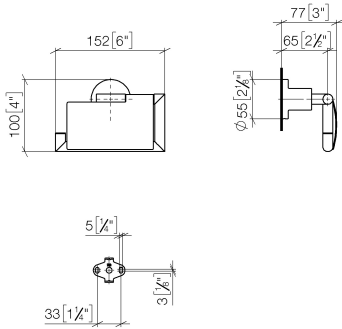

83 510 892

- Ancho 152mm
- Altura 100 mm
- Roseta Ø 55 mm
- Saliente 77 mm

	Platino	83 510 892-08
	Cromo	83 510 892-00
	Platino cepillado	83 510 892-06
	Dark Chrome	83 510 892-19
	Latón cepillado (Oro 23k)	83 510 892-28
	Negro mate	83 510 892-33
	Champagne cepillado (Oro 22k)	83 510 892-46
	Champagne (Oro 22k)	83 510 892-47
	Cromo cepillado	83 510 892-93
	Dark Platinum cepillado	83 510 892-99

83 510 892

mm [inches]

83 510 892

Piezas para otros acabados pueden encontrarse aquí:
Cromo

Lista de piezas de recambios

N°	Número de artículo	Denominación	Cantidad de montaje	Plazo de entrega
1	05 17 20 739 00 90	juego de fijación	1	2
2	09 30 30 071 90	tornillo	1	2
3	09 30 11 046 90	disco	1	2
4	08 17 89 505-08	soporte	1	40
5	04 31 11 113 00 90	varilla	1	2
6	05 17 89 553 00-08	soporte	1	40
7	90 31 11 038 00 90	varilla	2	2
8	08 11 02 514-08	tapa	1	40
9	90 28 22 641 00-08	soporte	1	40