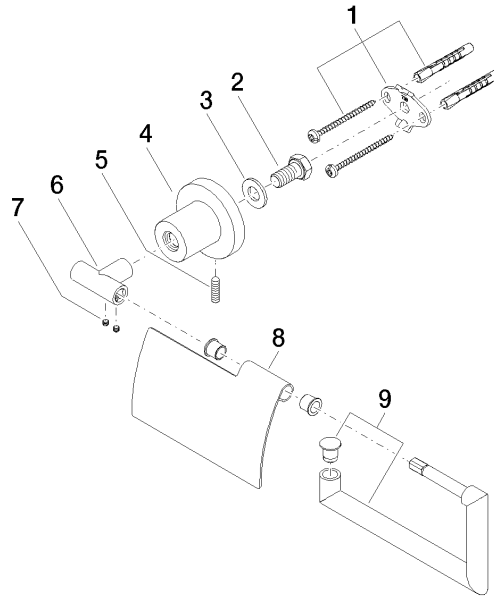

83 510 892

- Ancho 152mm
- Altura 100 mm
- Roseta Ø 55 mm
- Saliente 77 mm

	Platino	83 510 892-08
	Cromo	83 510 892-00
	Platino cepillado	83 510 892-06
	Dark Chrome	83 510 892-19
	Latón cepillado (Oro 23k)	83 510 892-28
	Negro mate	83 510 892-33
	Champagne cepillado (Oro 22k)	83 510 892-46
	Champagne (Oro 22k)	83 510 892-47
	Cromo cepillado	83 510 892-93
	Dark Platinum cepillado	83 510 892-99

83 510 892

mm [inches]

83 510 892

Piezas para otros acabados pueden encontrarse aquí:
Cromo

Lista de piezas de recambios

N°	Número de artículo	Denominación	Cantidad de montaje	Plazo de entrega
1	05 17 20 739 00 90	juego de fijación	1	2
2	09 30 30 071 90	tornillo	1	2
3	09 30 11 046 90	disco	1	2
4	08 17 89 505-08	soporte	1	40
5	04 31 11 113 00 90	varilla	1	2
6	05 17 89 553 00-08	soporte	1	40
7	90 31 11 038 00 90	varilla	2	2
8	08 11 02 514-08	tapa	1	40
9	90 28 22 641 00-08	soporte	1	40